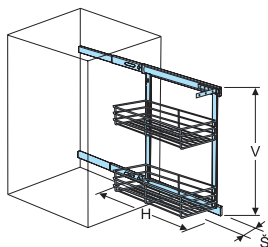

WIRELI ROZŠÍŘENÁ NABÍDKA BOČNÍCH KOŠŮ

využití plnovýsuvných košů ve vysokých skříních

NOVINKA
V PROVEDĚNÍ
DVOJKOŠ

Plnovýsuvný dvojkoš boční s tlumeným dovřením

	šířka × hloubka × výška	šířka korpusu	MOC bez DPH
1002939001	155×470×555	200	1 023,-
1002934001	255×470×555	300	1 137,-
1002940001	355×470×555	400	1 258,-

Plnovýsuvný trojkoš boční s tlumeným dovřením

	šířka × hloubka × výška	šířka korpusu	MOC bez DPH
1002112001	155×470×555	200	1 143,-
1002113001	255×470×555	300	1 279,-
1002114001	355×470×555	400	1 398,-

Materiál: ocel

Povrchová úprava: chrom

Maximální zatížení: 18 kg

Složení setu:

- 1× nosný rám – chrom
- 2× drátěný koš / 3× drátěný koš
- 2× držák čela
- 2× ložiskový plnovýsuv s tlumeným dovřením,
- závěsné háčky, montážní set

Montáž: do boků korpusu

Minimální vnitřní hloubka korpusu: 490 mm

Provedení: instalace na pravou nebo levou vnitřní stěnu korpusu

Dveřní kování umožňuje nastavení dveří ve všech směrech.