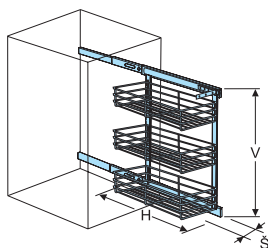

WIRELI ROZŠÍŘENÁ NABÍDKA BOČNÍCH KOŠŮ

využití plnovýsuvných košů ve vysokých skříních

NOVINKA
V PROVEDĚNÍ
DVOJKOŠ

Plnovýsuvný dvojkoš boční s tlumeným dovřením

	šířka × hloubka × výška	šířka korpusu	MOC bez DPH
1002939001	155×470×555	200	1 023,-
1002934001	255×470×555	300	1 137,-
1002940001	355×470×555	400	1 258,-

Plnovýsuvný trojkoš boční s tlumeným dovřením

	šířka × hloubka × výška	šířka korpusu	MOC bez DPH
1002112001	155×470×555	200	1 143,-
1002113001	255×470×555	300	1 279,-
1002114001	355×470×555	400	1 398,-

Materiál: ocel

Povrchová úprava: chrom

Maximální zatížení: 18 kg

Složení setu:

- 1× nosný rám – chrom
- 2× drátěný koš / 3× drátěný koš
- 2× držák čela
- 2× ložiskový plnovýsuv s tlumeným dovřením,
- závěsné háčky, montážní set

Montáž: do boků korpusu

Minimální vnitřní hloubka korpusu: 490 mm

Provedení: instalace na pravou nebo levou vnitřní stěnu korpusu

Dveřní kování umožňuje nastavení dveří ve všech směrech.