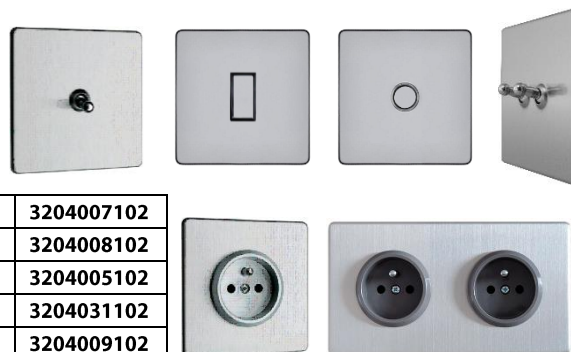

Designové vypínače a zásuvky na stěnu METAL LINE

Vypínač páčkový jednoduchý, 230V, nerez kartáčovaná	3204007102
Vypínač páčkový dvojitý, 230V, nerez kartáčovaná	3204008102
Vypínač kolébkový jednoduchý, 230V, nerez kartáčovaná	3204005102
Zvonkové tlačítko, 230V, nerez kartáčovaná	3204031102
Zásuvka na stěnu jednoduchá, nerez kartáčovaná	3204009102
Zásuvka na stěnu dvojitá, nerez kartáčovaná	3204035102