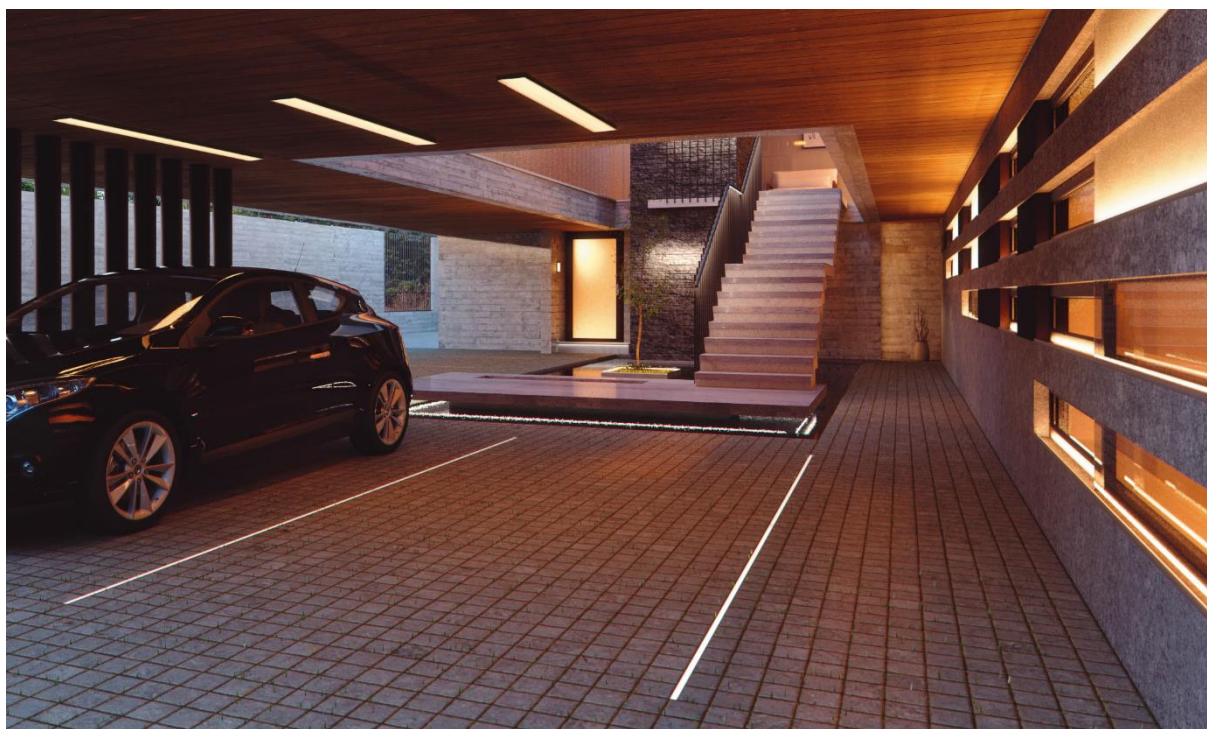

LED osvětlovací profil můžete použít i jako venkovní efektové osvětlení pro Váš dům nebo zahradu, vytvářet dekorativní linie, zvýrazňovat architektonické prvky nebo pomocí LED wallwasherů „malovat světlem“ na fasádě.