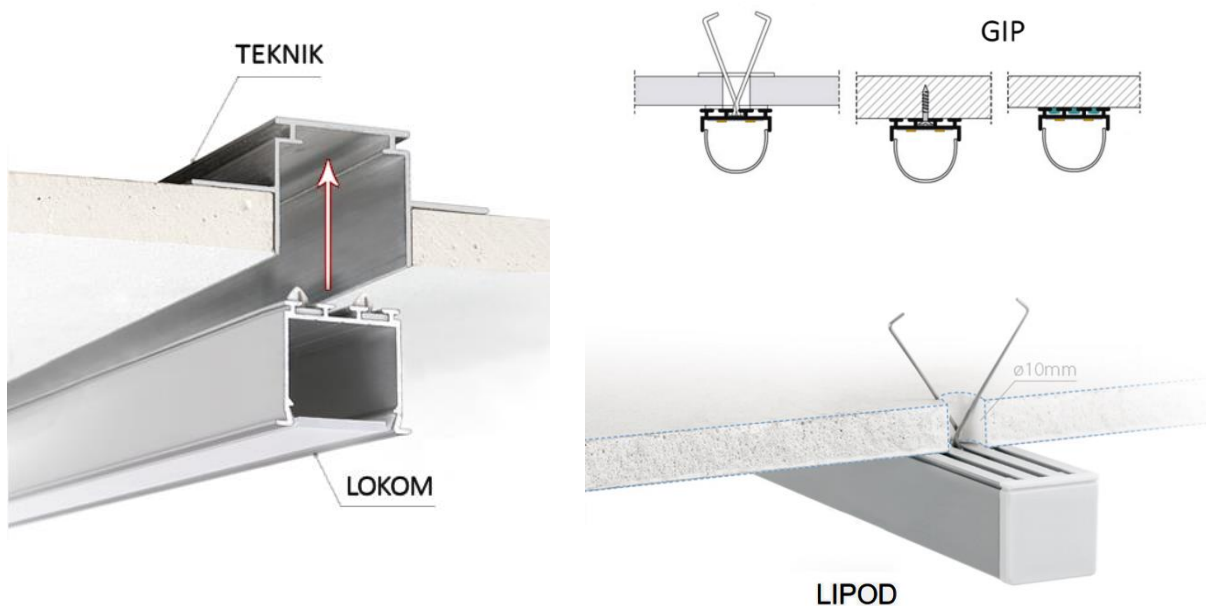

Nebo si nechat barvy automaticky prolínat v různých dynamických barevných efektech.

LED svítidla můžete mít jako hlavní osvětlení, nebo jimi jen dotvářet barevnou náladu v místnosti.

Nepřímé osvětlení stropu s nastavitelnou barevnou teplotou CCT

Přisazená stropní linka

Popis	Označení	Množství	Objednací číslo
Profil	Profil GIP pro přisazenou montáž, elox stříbrný mat,	3m	3209009609
Difuzor	Difuzor pro profil GIP kulatý matný	3m	3209013609
LED pásek	LED pásek 3014 120 WIRELI WN 1440lm 14,4W 1,2A 12V (bílá neutrální)	3m	3202137601
Napájení	Zdroj napětí 12V 50W 4,175A IP20 POS POWER typ FTPC50V12	1ks	3205041120
Koncovky	Koncovka GIP pro kulatý difuzor šedá	2ks	3209065609
Držáky	Montážní úchyt – povrchová pružina o sádkartonu	4ks	3209136609