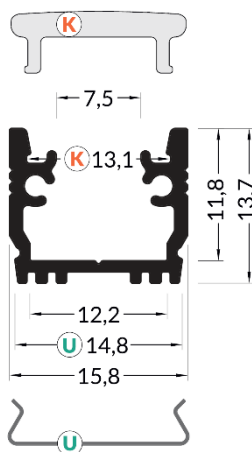

WIRELI FLOOR 12 K/U

1. 3209209120 – stříbrný mat, elox, 2m
2. příkon pásku max. 18(10)W/m
   šířka pásku max. 8(10)mm

Přisazený nebo pochůzný podlahový profil do obkladů, dlažby, drážky.

Při použití pásku 120LED/m a opálového difuzoru dosáhnete nepřetržité světelné linie bez viditelných světelných bodů.

- 3209033600 – Difuzor K klip opál, 2m
- 3209122602 – Koncovka šedá, pár
- 3209031602 – Koncovka stříbrná, pár
- 3209123602 – Koncovka s otvorem pro kabel šedá, pár
- 3209032602 – Koncovka s otvorem pro kabel stříbrná, pár
- 3209164120 – Montážní úchyt U ocelový nerez se zuby do drážky, ks
- 3209009120 – Montážní úchyt U ocelový nerez, otvor oválný, ks
- 3209193120 – Montážní úchyt U ocelový nerez, otvor zahlobený, ks
- 3209249120 – Závěs SELV 50V 1500mm stříbrný, ks

WIRELI BEGTON 12 J/S

- 3209273120 – stříbrný mat, elox, 2m
- 3209284120 – hliník surový, elox, 2m
- 3209285120 – bílý, lak, 2m
- 3209286120 – černý, elox, 2m

příkon pásku max. 15W/m
šířka pásku max. 10mm