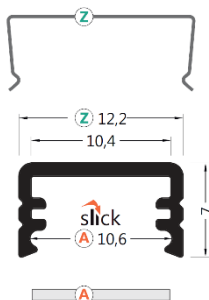

WIRELI 25 SLIM 8 A/Z

3205032120 – stříbrný mat, elox, 2m
3209121120 – hliník surový, 2m
3209140120 – bílý, lak, 2m
3209141120 – černý, elox, 2m
příkon pásku max. 10W/m
šířka pásku max. 8mm

Tento profil má miniaturní rozměry

slick

Systém snadného zaklapnutí krytky bez nutnosti nasouvání.

3209020600 – Difuzor A nasouvací čirý, 2m
3202025600 – Difuzor A nasouvací jemně matný, 2m
3202024600 – Difuzor A nasouvací opál, 2m

3202019602 – Koncovka šedá, pár
3209101602 – Koncovka stříbrná, pár
3209100602 – Koncovka bílá, pár
3209013602 – Koncovka černá, pár
3209102602 – Koncovka s otvorem pro kabel šedá, pár
3209103602 – Koncovka s otvorem pro kabel stříbrná, pár
3209104602 – Koncovka s otvorem pro kabel bílá, pár
3209105602 – Koncovka s otvorem pro kabel černá, pár
3209111120 – Spojka rohová, ks
3209006602 – Montážní úchyt Z vnější ocelový nerez, pár
3209194120 – Montážní úchyt SLIM koncový boční kovový, pár
3209249120 – Závěs SELV 50V 1500mm stříbrný, ks
3209248120 – Závěs SELV 50V 1500mm bílý, ks
3209250120 – Závěs SELV 50V 1500mm černý, ks

WIRELI SMART 10 A/Z

3209185120 – stříbrný mat, elox, 2m
3209191120 – hliník surový, 2m
3209189120 – bílý, lak, 2m
3209190120 – černý mat elox, 2m
příkon pásku max. 15W/m
šířka pásku max. 8(10)mm