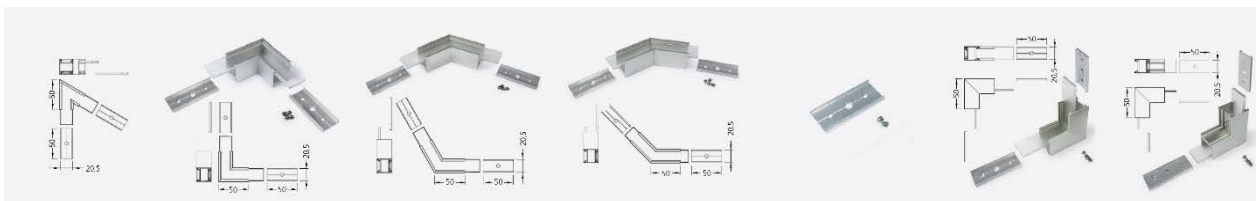

	60° horizontální	90° horizontální	120° horizontální	135° horizontální	180° horizontální	90° vertikální	270° vertikální
<b>Stříbrná</b>	3209310120	3209312120	3209313120	3209314120	3209344120	3209311120	3209316120
<b>Bílá</b>	3209326120	3209328120	3209329120	3209330120	jen spojka	3209327120	3209332120
<b>Černá</b>	3209333120	3209335120	3209336120	3209337120	hliník přírodní	3209334120	3209339120