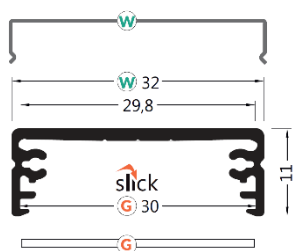

WIRELI 15 WIDE 24 G/W

3209008120 – stříbrný mat, elox, 2m
3202111120 – hliník surový, 2m
3209195120 – bílý, lak, 2m
3209196120 – černý, elox, 2m
příkon pásku max. 25W/m
šířka pásku max. 22(26)mm