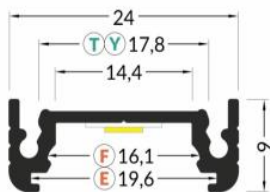

WIRELI SURFACE 14 EF/Y

- 3209142120 – stříbrný mat, elox, 2m
- 3209271120 – hliník surový, 2m
- 3209197120 – bílý, lak, 2m
- 3209198120 – černý mat elox, 2m

příkon pásku max. 20W/m
šířka pásku max. 14mm

Širší profil pro výkonnější pásky.

slick
Systém snadného zaklapnutí krytky bez nutnosti nasouvání.

- 3209026600 – Difuzor E nasouvací čirý, 2m
- 3209027600 – Difuzor E nasouvací jemně matný, 2m
- 3209028600 – Difuzor E nasouvací opál, 2m
- 3209031600 – Difuzor F klip čirý, 2m
- 3209032600 – Difuzor F klip opál, 2m
- 3209016602 – Koncovka šedá, pár
- 3209081602 – Koncovka stříbrná, pár
- 3209079602 – Koncovka bílá, pár
- 3209080602 – Koncovka černá, pár
- 3209127602 – Koncovka s otvorem pro kabel šedá, pár
- 3209128602 – Koncovka s otvorem pro kabel stříbrná, pár
- 3209129602 – Koncovka s otvorem pro kabel bílá, pár
- 3209130602 – Koncovka s otvorem pro kabel černá, pár
- 3209192120 – Montážní úchyt Y ocelový nerez, otvor oválný, ks
- 3209145120 – Montážní úchyt Y ocelový nerez, otvor zahlobený, ks
- 3209249120 – Závěs SELV 50V 1500mm stříbrný, ks
- 3209248120 – Závěs SELV 50V 1500mm bílý, ks
- 3209250120 – Závěs SELV 50V 1500mm černý, ks