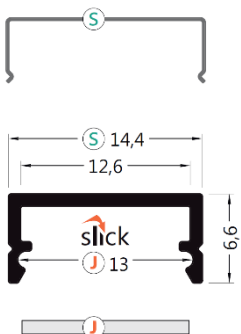

slick
Systém snadného zaklapnutí krytky bez nutnosti nasouvání.

- 3209051600 – Difuzor J nasouvací čirý, 2m
- 3209040600 – Difuzor J nasouvací jemně matný, 2m
- 3209034600 – Difuzor J nasouvací opál, 2m
- 3209082602 – Koncovka šedá, pár
- 3209131602 – Koncovka stříbrná, pár
- 3209083602 – Koncovka bílá, pár
- 3209084602 – Koncovka černá, pár
- 3209304120 – Montážní úchyt S ocelový nerez, otvor oválný, ks
- 3209249120 – Závěs SELV 50V 1500mm stříbrný, ks
- 3209248120 – Závěs SELV 50V 1500mm bílý, ks
- 3209250120 – Závěs SELV 50V 1500mm černý, ks