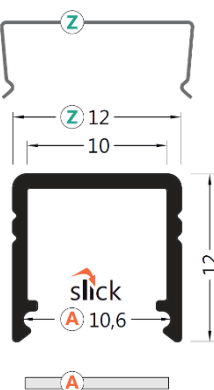

Díky své velké zástavné hloubce profil umožňuje dosáhnout při použití opálového difuzoru a LED pásku 120LED/m nepřetržitě světelné linie bez viditelných světelných bodů.

3209020600 – Difuzor A nasouvací čirý, 2m
3202025600 – Difuzor A nasouvací jemně matný, 2m
3202024600 – Difuzor A nasouvací opál, 2m

3209187120 – Koncovka šedá, pár
3209043602 – Koncovka stříbrná, pár
3209044602 – Koncovka bílá, pár
3209047602 – Koncovka černá, pár
3209048602 – Koncovka s otvorem pro kabel šedá, pár
3209049602 – Koncovka s otvorem pro kabel stříbrná, pár
3209050602 – Koncovka s otvorem pro kabel bílá, pár
3209051602 – Koncovka s otvorem pro kabel černá, pár
3209006602 – Montážní úchyt Z vnější ocelový nerez, pár
3209249120 – Závěs SELV 50V 1500mm stříbrný, ks
3209248120 – Závěs SELV 50V 1500mm bílý, ks
3209250120 – Závěs SELV 50V 1500mm černý, ks