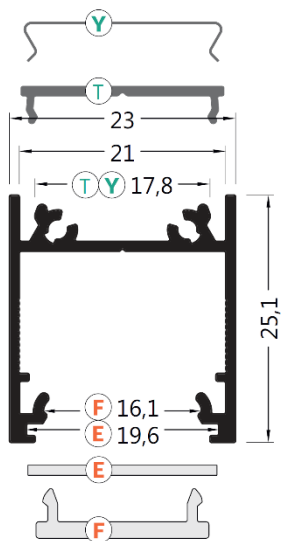

## WIRELI LINEA 20 EF/TY

**3209218120** – stříbrný mat, elox, 2m

**3209219120** – hliník surový, 2m

**3209221120** – bílý, lak, 2m

**3209220120** – černý mat elox, 2m

příkon pásku max. 30W/m  
šířka pásku max. 15(20)mm