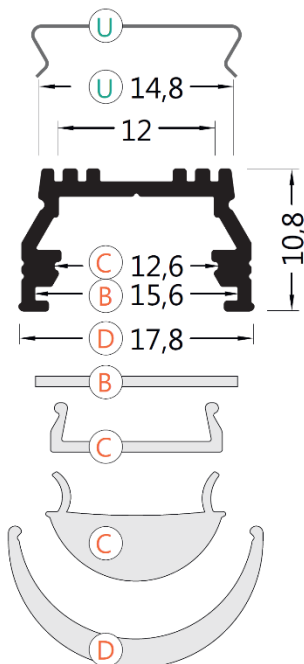

WIRELI UNI 12 BCD/U

3209156120 – stříbrný mat, elox, 2m

3209154120 – hliník surový, 2m

3209157120 – bílý, lak, 2m

3209155120 – černý, elox, 2m

příkon pásku max. 15W/m
šířka pásku max. 10(12)mm