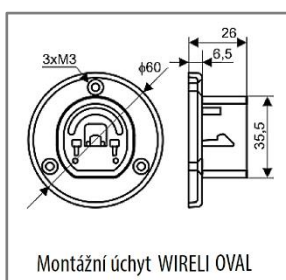

Svítící šatní tyč

Popis	Označení	Množství	Objednací číslo
Profil	WIRELI OVAL, elox stříbrný mat	0,95m	3209015120
Difuzor	Difuzor pro WIRELI OVAL nasouvací čirý	0,95m	3209015600
LED pásek	LED pásek 3014 90 WIRELI WN 1080lm 10,8W 0,9A 12V (bílá neutrální)	0,95m	3202125601
Napájení	Zdroj napětí 12V 15W 1,25A IP20 POS POWER typ FTPC15V12LC	1ks	3205038120
Vypínač	Vypínač mechanický 12V/max.2A, 34x32x15mm, černý	1ks	3204020601
Držáky	Montážní úchyt WIRELI OVAL boční	1pár	3209014600