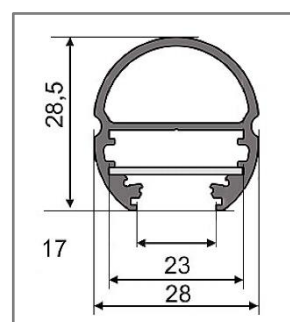

Svítící šatní tyč

Popis	Označení	Množství	Objednací číslo
Profil	WIRELI OVAL, elox stříbrný mat	0,95m	3209015120
Difuzor	Difuzor pro WIRELI OVAL nasouvací čirý	0,95m	3209015600
LED pásek	LED pásek 3014 90 WIRELI WN 1080lm 10,8W 0,9A 12V (bílá neutrální)	0,95m	3202125601
Napájení	Zdroj napětí 12V 15W 1,25A IP20 POS POWER typ FTPC15V12LC	1ks	3205038120
Vypínač	Vypínač mechanický 12V/max.2A, 34x32x15mm, černý	1ks	3204020601
Držáky	Montážní úchyt WIRELI OVAL boční	1pár	3209014600