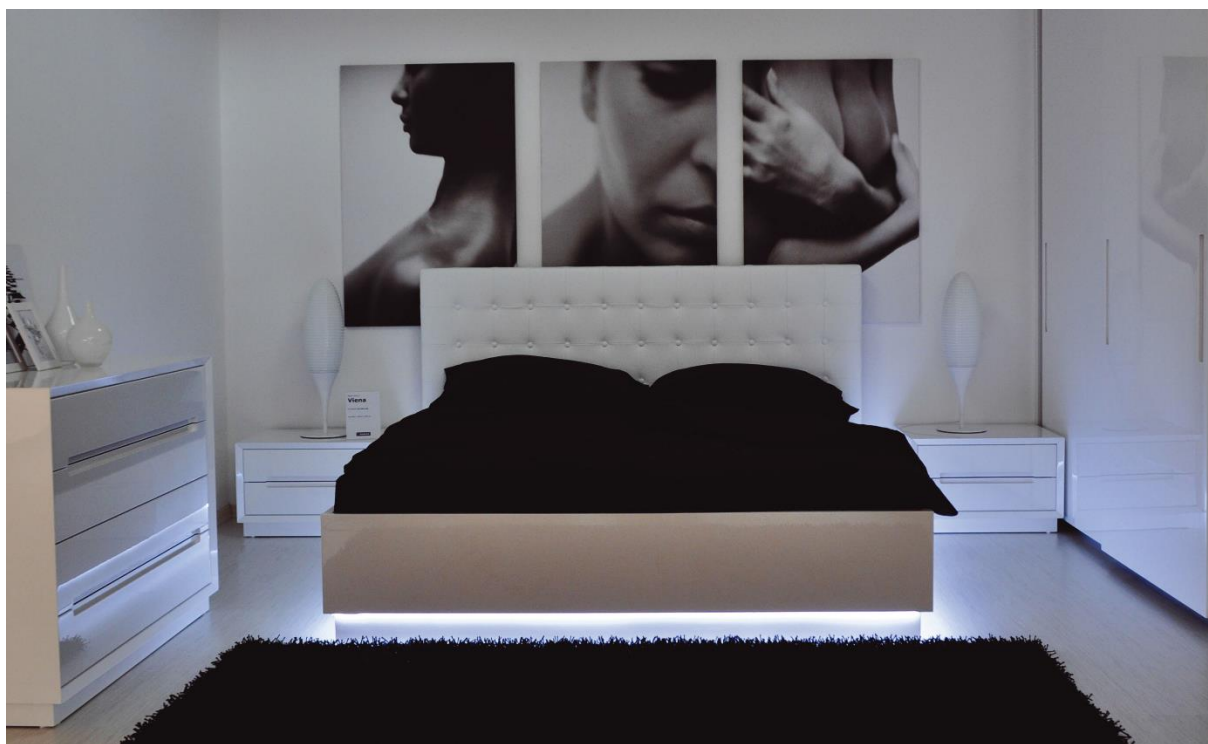

Osvětlení nábytku

V dnešní době je nábytek organickou součástí interiéru. Vhodným osvětlovacími prvky zvýrazníte nábytkové a interiérové detaily a navodíte požadovanou atmosféru.

Pro technicistní nábytek s lesklými plochami a kovovými prvky použijte barvu bílou studenou nebo superstudenou (snow white).

Pro rustikální nábytek a dřevěné a retro interiéry použijte barvu bílou teplou nebo extrémně teplou (sunset).

Pro vícefunkční interiér zvolte osvětlení s možností změnit barevnou teplotou světla CCT.

Pro ložnici, koupelnu, bar a jiné náladové zóny volte osvětlení RGB.

Vaší fantazii a tvořivosti se meze nekladou.

Přisazené osvětlení soklu postele v technicistním interiéru

Popis	Označení	Množství	Objednací číslo
Profil	Profil WIRELI11 SURFACE, elox stříbrný mat	3x 2m	3202103120
Difuzor	Difuzor pro WIRELI11 SURFACE, jemně matný	3x 2m	3202013600
LED pásek	LED pásek 3528 120 WIRELI SW 960lm 9,6W CRI>70 (extra studená)	3x 2m	3202192601
Napájení	Zdroj napětí 12V 75W 6,25A IP20 POS POWER typ FTPC75V12	1ks	3205042120
Koncovky	Koncovka WIRELI11 SURFACE, šedá	3páry	3202012602
Držáky	Montážní úchyt hliníkový, kulatý montážní otvor	9ks	3202106120

*Kabeláž a kompletační práce jsou závislé na konkrétní instalaci
Využijte kompletačních služeb naší dílny*