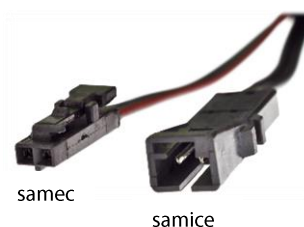

Konektorový systém JST-M

Konektor JST-M samec s kabelem, délka 1m	3205058609
Konektor JST-M samec s kabelem, délka 2m	3205059609
Konektor JST-M samice s kabelem, délka 1m	3205060609
Kabel prodlužovací JST-M samec - samice, délka 1m	3205061609
Kabel redukce JST-M samice / JACK samice, délka 2m	3205062609
Rozbočovací krabička 6x JST-M samice + kabel, délka 20cm	3205063609
Rozbočovací krabička 5x JST-M samice + JST-M samice bílá vstup vypínač + kablík JACK samice	3205065609
Vypínač kolébkový R13 černý + kabel JST-M s bílou koncovkou samec, 2m	3205064609
Vypínač kolébkový R13 bílý + kabel JST-M s bílou koncovkou samec, 2m	3205083609
Vypínač kolébkový R13 šedý + kabel JST-M s bílou koncovkou samec, 2m	3205084609
Vypínač kolébkový R13 hnědý + kabel JST-M s bílou koncovkou samec, 2m	3205082609