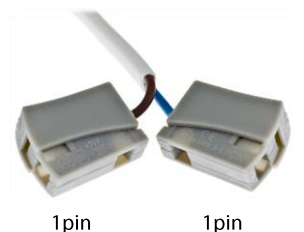

Konektorový systém WAGO 224-101

Konektor WAGO 1x 2konektory 1pin s kabelem, délka 1,5m	3205037603
Kabel rozbočovací 2x 2konektory 1pin WAGO + kabel, rozteč 1m	3205024603
Kabel rozbočovací 3x 2konektory 1pin WAGO + kabel, rozteč 1m	3205025603
Kabel rozbočovací 4x 2konektory 1pin WAGO + kabel, rozteč 1m	3205026603
Kabel rozbočovací 5x 2konektory 1pin WAGO + kabel, rozteč 1m	3205027603
Kabel spojovací WAGO 2x 2konektory 1pin, délka 15cm	3205033603
Spojka WAGO 1x 2pin	3205036602