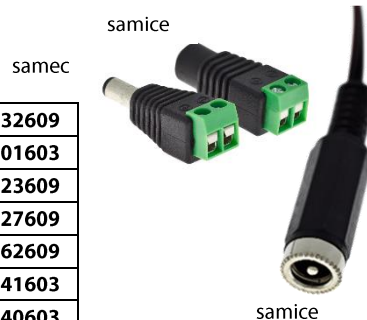

## Rozbočovací konektorová pole pro vodiče

Rozvodná deska na vodiče plochá 8x 2pin, 8A/pin	<b>3205030601</b>
Rozvodná deska na vodiče plochá 4x 2pin, 9A/pin	<b>3204000070</b>
Rozvodná deska na vodiče konektorová 4x 2pin, 9A/pin	<b>3204000089</b>

## Konektorový systém JACK (d2, 1mm)

Konektor JACK samice s kabelem, délka 20cm	<b>3205032609</b>
Konektor JACK samice s kabelem, délka 1m	<b>3202001603</b>
Kabel prodlužovací JACK samec - samice, délka 1,6m	<b>3205023609</b>
Kabel redukce JST samice / JACK samice, délka 2m	<b>3205027609</b>
Kabel redukce JST-M samice / JACK samice, délka 2m	<b>3205062609</b>
Redukce JACK zásuvka samice / konektor šroub 2pin	<b>3205041603</b>
Redukce JACK zástrčka samec / konektor šroub 2pin	<b>3205040603</b>

## Napájecí klipy pro LED pásy

Klip pro LED pásek 8mm s kabelem, délka 17cm	<b>3205015609</b>
Kabel redukce klip pro LED pásek 8mm / JACK samice, délka 1m	<b>3205028609</b>
Kabel redukce klip pro LED pásek 8mm / JST samec, délka 1m	<b>3205026609</b>
Klip spojovací pro LED pásy 8mm	<b>3205066609</b>
Klip pro LED pásek 10mm s kabelem, délka 17cm	<b>3205067609</b>
Klip spojovací pro LED pásy 10mm	<b>3205068609</b>
Klip pro LED pásek RGB s kabelem, délka 17cm	<b>3205070609</b>
Kabel spojovací s klipy pro LED pásy RGB, délka 17cm	<b>3205069609</b>

## Konektorový systém RGB-A (kulatý kabel)

Konektor RGB-A samice s kulatým kabelem, délka 2m	<b>3205020609</b>
Kabel prodlužovací RGB-A samice - samice, délka 1m	<b>3205019609</b>
Konektorový kříž spojovací 4x 4pin	<b>3205021609</b>
Spojka RGB-A a RGB-B 4pin kolíky	<b>3205022609</b>