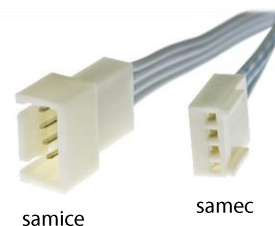

Konektorový systém RGB-B (plochý kabel)

Konektor RGB-B samec s kabelem, délka 1,5m	3205034609
Konektor RGB-B samice s kabelem, délka 2m	3205035609
Kabel prodlužovací RGB-B samec - samice, délka 2m	3205033609
Konektorový kříž spojovací 4x 4pin	3205021609
Spojka RGB-A a RGB-B 4pin kolíky	3205022609
Rozbočovací krabička 4x RGB-B samice + kabel délka 2m	3205036609