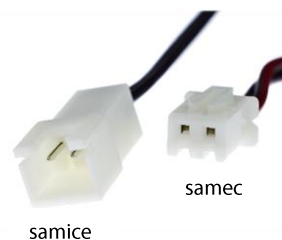

Konektorový systém JST

Konektor JST samec s kabelem, délka 1m	3205001609
Konektor JST samec s kabelem, délka 2m	3205018609
Konektor JST samice s kabelem, délka 1m	3205002609
Kabel prodlužovací JST samec - samice, délka 1m	3205025609
Kabel redukce JST samice / JACK samice, délka 2m	3205027609
Rozbočovací krabička 6x JST samice + konektor JACK samice	3205008609
Rozbočovací krabička 6x JST samice + kabel délka 20cm	3205003609