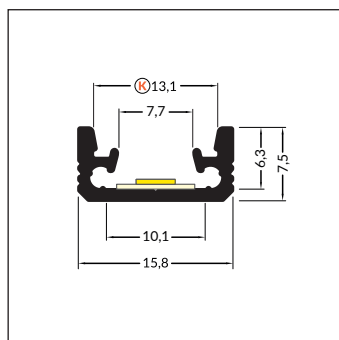

# WIRELI FLOOR8 K ★ NOVINKA

3209418120 stříbrný mat, elox, 2 m

příkon pásku max. 18 W/m  
šířka pásku max. 8 mm

*Poznámka:* pochůzný podlahový profil do dlažby a obkladů. Díky vysoké odolnosti je vhodný pro použití ve veřejných prostorách.