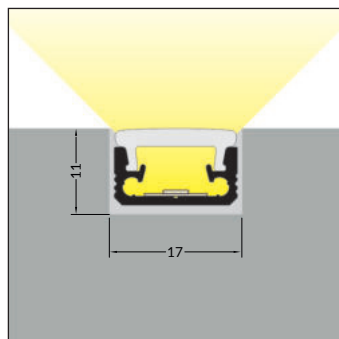

WIRELI FLOOR8 K ★ NOVINKA

3209418120 stříbrný mat, elox, 2 m

příkon pásku max. 18 W/m
šířka pásku max. 8 mm

Poznámka: pochůzný podlahový profil do dlažby a obkladů. Díky vysoké odolnosti je vhodný pro použití ve veřejných prostorách.