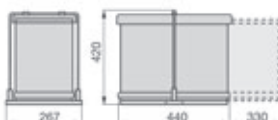

1007158602

Rozměr výrobku: 255×450×398 mm

Vnější šířka skříňky: 300 mm

Objem: 1×20 l

Složení kompletu: plast. nádoba, kovová vys. konstrukce, plast. miska

Materiál: plast, ocel

Maximální zatížení: 17 kg

Vyrobeno v EU.

Výsuvný odpadkový 2koš, 2×14 l, K30, šedý plast

1007159602

Rozměr výrobku: 255×450×398 mm

Vnější šířka skříňky: 300 mm

Objem: 2×14 l

Složení kompletu: 2× plastová nádoba, kovová vys. konstrukce

Materiál: plast, ocel

Maximální zatížení: 17 kg

Vyrobeno v EU.

Výsuvný odp. 2koš s aut. otevřením, 2×14 l, K40, šedý plast

1007160602

Rozměr výrobku: 267×440×420 mm

Vnější šířka skříňky: 400 mm

Objem: 2×14 l

Složení kompletu: 2× plast. nádoba, kovová vys. konstrukce, víko

Rozměr výrobku: 343×477×366 mm

Vnější šířka skříňky: 450 mm

Objem: 2×16 l

Složení kompletu: 2× plast. nádoba, vys. konstrukce, nerez tělo

Materiál: plast, ocel

Maximální zatížení: 17 kg

Otevírací mech. na dvířka, nerez tělo, kryt lze používat jako policičku.