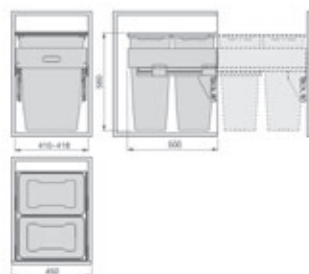

Rozměr výrobku: 343×477×366 mm

Vnější šířka skříňky: 450 mm

Objem: 2×16 l

Složení kompletu: 2× plast. nádoba, vys. konstrukce, nerez tělo

Materiál: plast, ocel

Maximální zatížení: 17 kg

Otevírací mech. na dvířka, nerez tělo, kryt lze používat jako policičku.

Bez automatického otevření lze namontovat v korpusu 400 mm.

Vyrobeno v EU.

Výsuvný odp. 2koš s úchyty dvířek, 2×35 l, K45, šedý plast
1007162602

Rozměr výrobku: 410×500×560 mm

Vnější šířka skříňky: 450 mm

Vyrobeno v EU.

Výs. odp. 4koš s úchyty dvířek, 2×35 l + 2×7,5 l, K60, šedý plast
1007163602

Rozměr výrobku: 560×500×560 mm

Vnější šířka skříňky: 600 mm

Objem: 2×35 l + 2×7,5 l

Složení kompletu: 4× plast. nádoba, vysouvací konstrukce

Rozměr výrobku: 555×400×295 mm

Vnější šířka skříňky: 600 mm

Objem: 3×12 l + 1×3,3 l

Složení kompletu: 4× plastová nádoba, kovový rám, 2× víko

Materiál: plast, ocel

Maximální zatížení: dle maximálního zatížení zásuvky