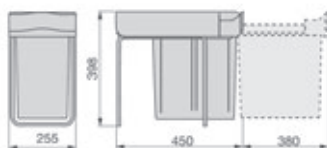

Vnější šířka skříňky: 300 mm

Objem: 1×16 l

Složení kompletu: plast. nádoba, vys. konstrukce, plast. tělo, plast. tyč

Materiál: plast, ocel

Maximální zatížení: 17 kg

Vyrobeno v EU.

Výsuvný odpadkový koš, 1×20 l + miska, K30, šedý plast

1007158602

Rozměr výrobku: 255×450×398 mm

Vnější šířka skříňky: 300 mm

Objem: 1×20 l

Složení kompletu: plast. nádoba, kovová vys. konstrukce, plast. miska

Materiál: plast, ocel

Maximální zatížení: 17 kg

Vyrobeno v EU.

Rozměr výrobku: 343×477×366 mm

Vnější šířka skříňky: 450 mm

Objem: 2×16 l

Složení kompletu: 2× plast. nádoba, vys. konstrukce, nerez tělo

Materiál: plast, ocel

Maximální zatížení: 17 kg

Otevírací mech. na dvířka, nerez tělo, kryt lze používat jako policičku.

Rozměr výrobku: 518x416x286 mm
 Vnější šířka skříňky: 600 mm
 Objem: 2x12 l + 2x7,5 l
 Složení kompletu: 4x plastová nádoba, kovový rám, 2x víko
 Materiál: plast, ocel
 Maximální zatížení: dle maximálního zatížení zásuvky
 Tento druh odp. koše je určen pro zásuvky. Vyrobeno v EU.