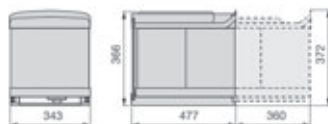

1007158602

Rozměr výrobku: 255×450×398 mm

Vnější šířka skříňky: 300 mm

Objem: 1×20 l

Složení kompletu: plast. nádoba, kovová vys. konstrukce, plast. miska

Materiál: plast, ocel

Maximální zatížení: 17 kg

Vyrobeno v EU.

Rozměr výrobku: 343×477×366 mm

Vnější šířka skříňky: 450 mm

Objem: 2×16 l

Složení kompletu: 2× plast. nádoba, vys. konstrukce, nerez tělo

Materiál: plast, ocel

Maximální zatížení: 17 kg

Otevírací mech. na dvířka, nerez tělo, kryt lze používat jako policičku.

Bez automatického otevření lze namontovat v korpusu 400 mm.

Vyrobeno v EU.

Výsuvný odp. 2koš s úchyty dvířek, 2×35 l, K45, šedý plast
1007162602

Rozměr výrobku: 410×500×560 mm

Vnější šířka skříňky: 450 mm

Vyrobeno v EU.

Výs. odp. 4koš s úchyty dvířek, 2×35 l + 2×7,5 l, K60, šedý plast
1007163602

Rozměr výrobku: 560×500×560 mm

Vnější šířka skříňky: 600 mm

Objem: 2×35 l + 2×7,5 l

Složení kompletu: 4× plast. nádoba, vysouvací konstrukce