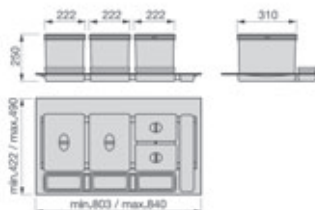

Vyrobeno v EU.

Výs. odp. 4koš s úchyty dvířek, 2×35 l + 2×7,5 l, K60, šedý plast
1007163602

Rozměr výrobku: 560×500×560 mm

Vnější šířka skříňky: 600 mm

Objem: 2×35 l + 2×7,5 l

Složení kompletu: 4× plast. nádoba, vysouvací konstrukce

Rozměr výrobku: 555×400×295 mm

Vnější šířka skříňky: 600 mm

Objem: 3×12 l + 1×3,3 l

Složení kompletu: 4× plastová nádoba, kovový rám, 2× víko

Materiál: plast, ocel

Maximální zatížení: dle maximálního zatížení zásuvky

Jednoduchá montáž do dna a čela zásuvky.

Vyrobeno v EU.

Š (mm)	H (mm)	V (mm)
318	416	286

Š (mm)	H (mm)	V (mm)
518	416	286

Š (mm)	H (mm)	V (mm)
330	423	300

Š (mm)	H (mm)	V (mm)
530	423	300

Odpadkový koš CUBE 600, 2x12 l + 2x7,5 l, K60, šedý plast 1007149602

Rozměr výrobku: 518x416x286 mm
 Vnější šířka skříňky: 600 mm
 Objem: 2x12 l + 2x7,5 l
 Složení kompletu: 4x plastová nádoba, kovový rám, 2x víko
 Materiál: plast, ocel
 Maximální zatížení: dle maximálního zatížení zásuvky
 Tento druh odp. koše je určen pro zásuvky. Vyrobeno v EU.