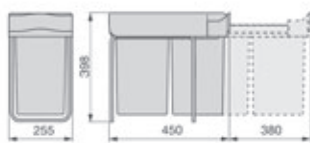

1007158602

Rozměr výrobku: 255×450×398 mm

Vnější šířka skříňky: 300 mm

Objem: 1×20 l

Složení kompletu: plast. nádoba, kovová vys. konstrukce, plast. miska

Materiál: plast, ocel

Maximální zatížení: 17 kg

Vyrobeno v EU.

Výsuvný odpadkový 2koš, 2×14 l, K30, šedý plast

1007159602

Rozměr výrobku: 255×450×398 mm

Vnější šířka skříňky: 300 mm

Objem: 2×14 l

Složení kompletu: 2× plastová nádoba, kovová vys. konstrukce

Materiál: plast, ocel

Maximální zatížení: 17 kg

Vyrobeno v EU.

Výsuvný odp. 2koš s aut. otevřením, 2×14 l, K40, šedý plast

1007160602

Rozměr výrobku: 267×440×420 mm

Vnější šířka skříňky: 400 mm

Objem: 2×14 l

Složení kompletu: 2× plast. nádoba, kovová vys. konstrukce, víko

Rozměr výrobku: 343×477×366 mm

Vnější šířka skříňky: 450 mm

Objem: 2×16 l

Složení kompletu: 2× plast. nádoba, vys. konstrukce, nerez tělo

Materiál: plast, ocel

Maximální zatížení: 17 kg

Otevírací mech. na dvířka, nerez tělo, kryt lze používat jako policičku.