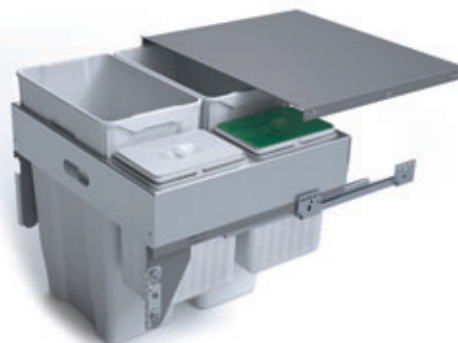

Materiál: plast, nerez

Maximální zatížení: 5 kg

Volitelná varianta, levý nebo pravý.

Tento druh je možné umístit pod dřez.

Výsuvný odpadkový koš, 1×16 l, K30, šedý plast

1007157602

Rozměr výrobku: 230×380×360 mm

Objem: 2×35 l

Složení kompletu: 2× plast. nádoba, vysouvací konstrukce

s držákem dvířek, víko

Materiál: plast, ocel

Maximální zatížení: 25 kg

Kovový kryt, který lze používat jako policičku, plnovýsuv s tl. dověřením.

Vyrobeno v EU.

Výs. odp. 4koš s úchyty dvířek, 2×35 l + 2×7,5 l, K60, šedý plast
1007163602

Rozměr výrobku: 560×500×560 mm

Vnější šířka skříňky: 600 mm

Objem: 2×35 l + 2×7,5 l

Složení kompletu: 4× plast. nádoba, vysouvací konstrukce

s držákem dvířek, víko

Materiál: plast, ocel

Maximální zatížení: 25 kg

Kovový kryt, který lze používat jako policičku, plnovýsuv s tl. dověřením.

Vyrobeno v EU.

Odp. koš CUBE Basic 600, 3×12 l + 1×3,3 l, K60, šedý plast
1007147602