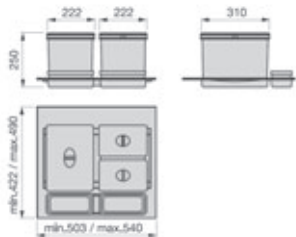

Vyrobeno v EU.

Výs. odp. 4koš s úchyty dvířek, 2×35 l + 2×7,5 l, K60, šedý plast
1007163602

Rozměr výrobku: 560×500×560 mm

Vnější šířka skříňky: 600 mm

Objem: 2×35 l + 2×7,5 l

Složení kompletu: 4× plast. nádoba, vysouvací konstrukce

Rozměr výrobku: 555×400×295 mm

Vnější šířka skříňky: 600 mm

Objem: 3×12 l + 1×3,3 l

Složení kompletu: 4× plastová nádoba, kovový rám, 2× víko

Materiál: plast, ocel

Maximální zatížení: dle maximálního zatížení zásuvky

Jednoduchá montáž do dna a čela zásuvky.

Vyrobeno v EU.

Š (mm)	H (mm)	V (mm)
318	416	286

Š (mm)	H (mm)	V (mm)
518	416	286

Š (mm)	H (mm)	V (mm)
330	423	300

Š (mm)	H (mm)	V (mm)
530	423	300

Odpadkový koš CUBE 600, 2x12 l + 2x7,5 l, K60, šedý plast 1007149602

Rozměr výrobku: 518x416x286 mm
 Vnější šířka skříňky: 600 mm
 Objem: 2x12 l + 2x7,5 l
 Složení kompletu: 4x plastová nádoba, kovový rám, 2x víko
 Materiál: plast, ocel
 Maximální zatížení: dle maximálního zatížení zásuvky
 Tento druh odp. koše je určen pro zásuvky. Vyrobeno v EU.