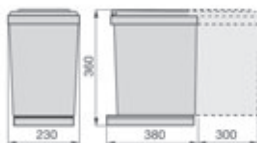

Odpadkový koš kulatý, 1×15 l, L/P, šedý plast, nerez

1007145602

Rozměr výrobku: 352×400 mm

Vnější šířka skříňky: 400 mm

Objem: 1×15 l

Složení kompletu: plast. nádoba, nerez tělo, plast. kryt, mont. šablona

Materiál: plast, nerez

Maximální zatížení: 5 kg

Volitelná varianta, levý nebo pravý.

Tento druh je možné umístit pod dřez.

Výsuvný odpadkový koš, 1×16 l, K30, šedý plast

1007157602

Rozměr výrobku: 230×380×360 mm

1007158602

Rozměr výrobku: 255×450×398 mm

Vnější šířka skříňky: 300 mm

Objem: 1×20 l

Složení kompletu: plast. nádoba, kovová vys. konstrukce, plast. miska

Materiál: plast, ocel

Maximální zatížení: 17 kg

Vyrobeno v EU.

Rozměr výrobku: 518x416x286 mm
 Vnější šířka skříňky: 600 mm
 Objem: 2x12 l + 2x7,5 l
 Složení kompletu: 4x plastová nádoba, kovový rám, 2x víko
 Materiál: plast, ocel
 Maximální zatížení: dle maximálního zatížení zásuvky
 Tento druh odp. koše je určen pro zásuvky. Vyrobeno v EU.