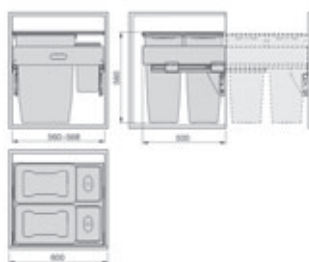

Výs. odp. 4koš s úchyty dvířek, 2×35 l + 2×7,5 l, K60, šedý plast
1007163602

Rozměr výrobku: 560×500×560 mm

Vnější šířka skříňky: 600 mm

Objem: 2×35 l + 2×7,5 l

Složení kompletu: 4× plast. nádoba, vysouvací konstrukce

s držákem dvířek, víko

Materiál: plast, ocel

Maximální zatížení: 25 kg

Kovový kryt, který lze používat jako policičku, plnovýsuv s tl. dověřením.

Vyrobeno v EU.