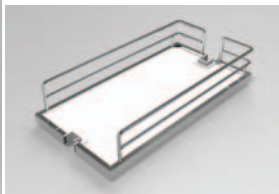

Koš k potravinové skříni