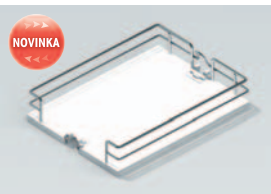

Koš ECO k potravinové skříni