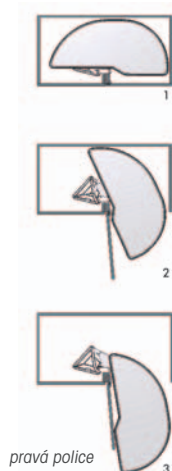

**Plná dna s protiskluznou úpravou povrchu.**

**Výsuvy Blum s tlumeným dovřením.**

**Stavitelný pro lamino 16/18/19 mm.**

**Rozdělovník na lahve**

48115300	25,-
----------	------

Rozdělovník na lahve

Všechny uvedené ceny jsou MO s DPH.

## Rohová výsuvná police Compact ECO

		šířka × hloubka × výška	šířka dvířek	MO cena s DPH
48145000	Pravá	830×485×630-730	450	5 396,-
48146000	Levá	830×485×630-730	450	5 396,-
48147000	Pravá	920×485×630-730	500	5 480,-
48148000	Levá	920×485×630-730	500	5 480,-
48149000	Pravá	940×485×630-730	600	5 629,-
48150000	Levá	940×485×630-730	600	5 629,-

**Materiál:** ocel

**Povrchová úprava:** chrom

**Maximální zatížení:** 20 kg na jednu polici

**Plná dna – lamino.**

**Variabilní světlá výška od 630 mm do 780 mm.**

	A (mm)	B (mm)	
450	900	min. 410	
500	1000	min. 460	
600	1000	min. 560	