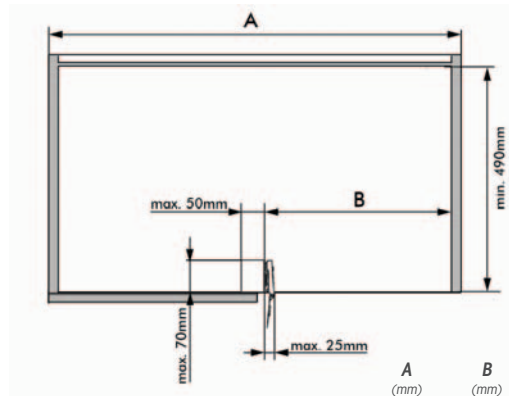

	šířka x hloubka x výška	šířka korpusu	MO cena s DPH
47140014	Pravý 108x507x600	150	2 637,-
47146014	Levý 108x507x600	150	2 637,-

**Materiál:** ocel

**Povrchová úprava:** chrom

**Maximální zatížení:** 15 kg na jeden vnitřní koš

## Rohová výsuvná police Compact ECO

		šířka × hloubka × výška	šířka dvířek	MO cena s DPH
48145000	Pravá	830×485×630-730	450	5 396,-
48146000	Levá	830×485×630-730	450	5 396,-
48147000	Pravá	920×485×630-730	500	5 480,-
48148000	Levá	920×485×630-730	500	5 480,-
48149000	Pravá	940×485×630-730	600	5 629,-
48150000	Levá	940×485×630-730	600	5 629,-

**Materiál:** ocel

**Povrchová úprava:** chrom

**Maximální zatížení:** 20 kg na jednu polici

**Plná dna – lamino.**

**Variabilní světlá výška od 630 mm do 780 mm.**

	A (mm)	B (mm)	
450	900	min. 410	
500	1000	min. 460	
600	1000	min. 560	

Všechny uvedené ceny jsou MO s DPH.

**Potravinová skříň Compact s tlumeným dovřením**

**Výškově stavitelný rám**

	výška x hloubka	šířka korpusu	počet košů	MO cena s DPH
38283014	1200-1600x495	300	4	1 874,-
38284014	1600-2000x495	300	5	2 010,-
38285014	1900-2300x495	300	6	2 150,-
38289014	1200-1600x495	350	4	1 903,-
38290014	1600-2000x495	350	5	2 038,-
38291014	1900-2300x495	350	6	2 178,-
38286014	1200-1600x495	400	4	1 911,-
38287014	1600-2000x495	400	5	2 046,-
38288014	1900-2300x495	400	6	2 187,-
38292014	1200-1600x495	450/500/600	4	1 924,-
38293014	1600-2000x495	450/500/600	5	2 058,-
38294014	1900-2300x495	450/500/600	6	2 199,-