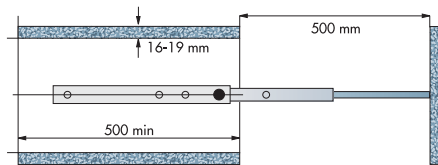

Koš k potravinové skříni