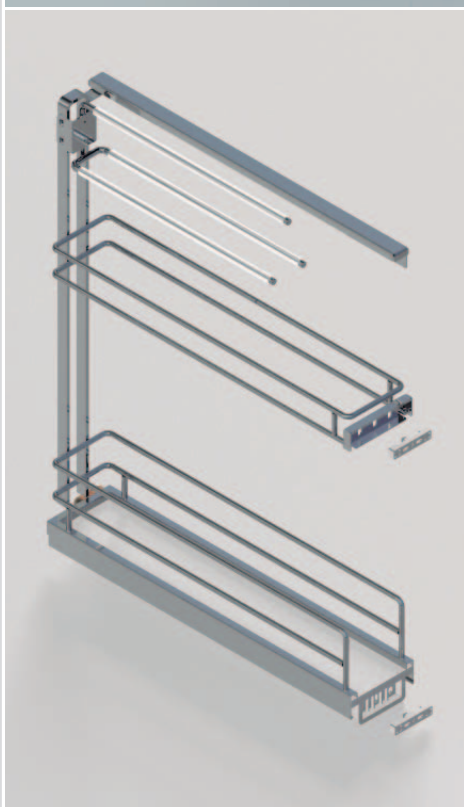

**Plná dna s protiskluznou úpravou povrchu.**

**Výsuvy Blum s tlumeným dovřením.**

**Stavitelný pro lamino 16/18/19 mm.**

**Rozdělovník na lahve**

48115300	25,-
----------	------

Rozdělovník na lahve

Všechny uvedené ceny jsou MO s DPH.