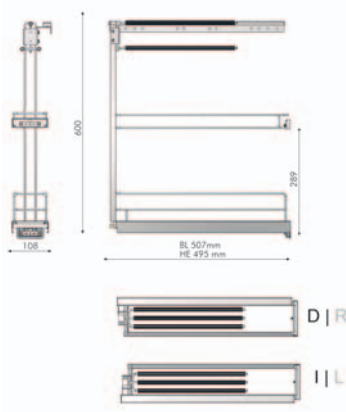

	šířka x hloubka x výška	šířka korpusu	MO cena s DPH
47140014	Pravý 108x507x600	150	2 637,-
47146014	Levý 108x507x600	150	2 637,-

**Materiál:** ocel

**Povrchová úprava:** chrom

**Maximální zatížení:** 15 kg na jeden vnitřní koš

**Plná dna s protiskluznou úpravou povrchu.**

**Výsuvy Blum s tlumeným dovřením.**

**Stavitelný pro lamino 16/18/19 mm.**

**Rozdělovník na lahve**

48115300	25,-
----------	------

Rozdělovník na lahve

Všechny uvedené ceny jsou MO s DPH.

## Rohová výsuvná police Compact ECO

		šířka × hloubka × výška	šířka dvířek	MO cena s DPH
48145000	Pravá	830×485×630-730	450	5 396,-
48146000	Levá	830×485×630-730	450	5 396,-
48147000	Pravá	920×485×630-730	500	5 480,-
48148000	Levá	920×485×630-730	500	5 480,-
48149000	Pravá	940×485×630-730	600	5 629,-
48150000	Levá	940×485×630-730	600	5 629,-