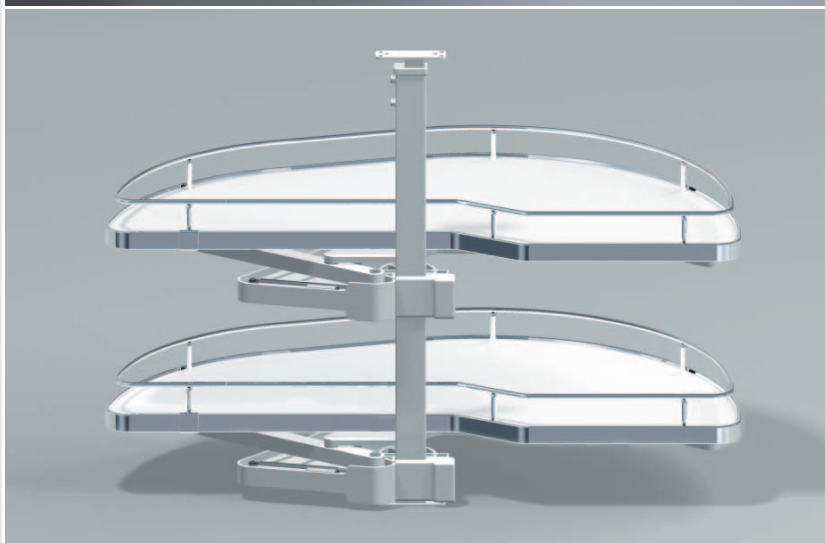

Rohová výsuvná police Compact ECO

		šířka × hloubka × výška	šířka dvířek	MO cena s DPH
48145000	Pravá	830×485×630-730	450	5 396,-
48146000	Levá	830×485×630-730	450	5 396,-
48147000	Pravá	920×485×630-730	500	5 480,-
48148000	Levá	920×485×630-730	500	5 480,-
48149000	Pravá	940×485×630-730	600	5 629,-
48150000	Levá	940×485×630-730	600	5 629,-

Materiál: ocel

Povrchová úprava: chrom

Maximální zatížení: 20 kg na jednu polici

Plná dna – lamino.

Variabilní světlá výška od 630 mm do 780 mm.

	A (mm)	B (mm)	
450	900	min. 410	
500	1000	min. 460	
600	1000	min. 560	

Všechny uvedené ceny jsou MO s DPH.