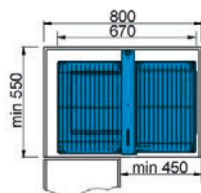

drátěný koš