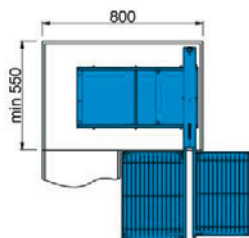

NOVINKA

Slepý roh Komfort s tlumeným dovřením

	šířka × hloubka × výška	šířka korpusu	koše
1002991001	L/P 670×460×590	800	drátěné
1002992001	L/P 670×460×590	800	plná dna

Materiál: ocel

Povrchová úprava:

koše chrom / chrom - lamino

nosné rámy sítřibrný epoxid

Maximální zatížení: 6 kg na každý šok

Montáž: do dna korpusu

Složení setu:

- 1 × nosný rám horizontální
- 1 × nosný rám vertikální
- 4 × koše (drátěný nebo s plným dnem)
- 1 × montážní set

Minimální vnější šířka korpusu: 800 mm

Minimální vnější hloubka korpusu: 550 mm

Minimální šířka dvířek: 450 mm

Provedení: instalace do levé nebo pravé rohové skřínky

Drátěné koše nebo koše s plnými dny (lamino).

Tlumený dotah výsuvy.

drátěný koš

koš s plnými dny

výsuvy s tlumeným dovřením