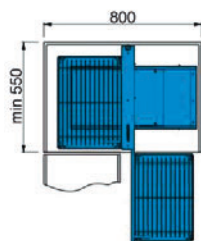

drátěný koš