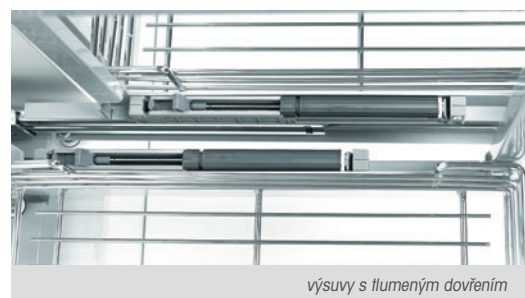

drátěný koš

koš s plnými dny

výsuvy s tlumeným dovřením