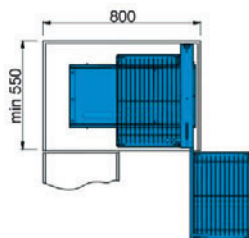

NOVINKA

Slepý roh Komfort s tlumeným dovřením

	šířka × hloubka × výška	šířka korpusu	koše
1002991001	L/P 670×460×590	800	drátěné
1002992001	L/P 670×460×590	800	plná dna

Materiál: ocel

Povrchová úprava:

koše chrom / chrom - lamino

nosné rámy sítřibrný epoxid

Maximální zatížení: 6 kg na každý šok

Montáž: do dna korpusu

Složení setu:

- 1 × nosný rám horizontální
- 1 × nosný rám vertikální
- 4 × koše (drátěný nebo s plným dnem)
- 1 × montážní set

Minimální vnější šířka korpusu: 800 mm

Minimální vnější hloubka korpusu: 550 mm

Minimální šířka dvířek: 450 mm

Provedení: instalace do levé nebo pravé rohové skřínky

Drátěné koše nebo koše s plnými dny (lamino).

Tlumený dotah výsuvy.

drátěný koš

koš s plnými dny

výsuvy s tlumeným dovřením