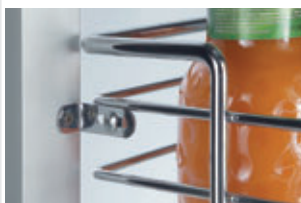

**ROZŠÍŘENÁ NABÍDKA
PLNOVÝSUVNÉ DVOJKOŠE ELEGANT TAKÉ DO KORPUSU 200 mm**

WIRELI

ROZŠÍŘENÁ NABÍDKA DVOJKOŠE ELEGANT ::: DRÁTĚNÝ PROGRAM DOLNÍ SKŘÍŇKY

**NOVĚ I DO
KORPUSU
200 mm**

Elegant – Dvojkoš spodní

	šířka × hloubka × výška	šířka korpusu	MOC bez DPH
1002980001	164–168×465×493	200	1017,-
1002918001	264–268×465×493	300	1181,-
1002919001	364–368×465×493	400	1366,-

Materiál: ocel

Povrchová úprava: chrom

Maximální zatížení: 25 kg

Složení setu:

- 1 × drátěný koš
- 1 × nosný rám
- montážní set

Montáž: do dna korpusu

Uchycení koše: na výsuvy pomocí háčků a plastové pojistky

Minimální vnitřní hloubka korpusu: 485 mm

Dveřní kování umožňuje nastavení dvířek ve všech směrech.

Ke košům Elegant je možno použít plnovýsuvné ložiskové výsuvy WIRELI s tlumeným dotahem, výsuvy Blum Tandem Plus Blumotion nebo výsuvy Hettich Quadro V6 Silent System.

Výsuvy je nutno objednat jako samostatnou položku: MOC bez DPH

3102310004	Lož. plnovýsuv s tl. dotahem 450 WIRELI – 1 pár	312,-
3102313004	Lož. plnovýsuv s tl. dotahem 400 Hettich – 1 pár	510,-
3102314004	Lož. plnovýsuv s tl. dotahem 450 Blum – 1 pár	467,-

WIRELI

Blum

Hettich

VYBAVENÍ KUCHYŇI