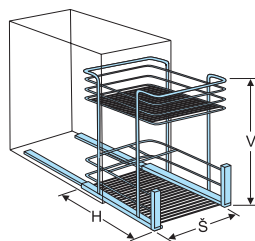

**ROZŠÍŘENÁ NABÍDKA
PLNOVÝSUVNÉ DVOJKOŠE ELEGANT TAKÉ DO KORPUSU 200 mm**

WIRELI

ROZŠÍŘENÁ NABÍDKA DVOJKOŠE ELEGANT ::: DRÁTĚNÝ PROGRAM DOLNÍ SKŘÍŇKY

**NOVĚ I DO
KORPUSU
200 mm**

Elegant – Dvojkoš spodní

	šířka × hloubka × výška	šířka korpusu	MOC bez DPH
1002980001	164–168×465×493	200	1017,-
1002918001	264–268×465×493	300	1181,-
1002919001	364–368×465×493	400	1366,-

Materiál: ocel

Povrchová úprava: chrom

Maximální zatížení: 25 kg

Složení setu:

- 1 × drátěný koš
- 1 × nosný rám
- montážní set

Montáž: do dna korpusu

Uchycení koše: na výsuvy pomocí háčků a plastové pojistky

Minimální vnitřní hloubka korpusu: 485 mm

Dveřní kování umožňuje nastavení dvířek ve všech směrech.

Ke košům Elegant je možno použít plnovýsuvné ložiskové výsuvy WIRELI s tlumeným dotahem, výsuvy Blum Tandem Plus Blumotion nebo výsuvy Hettich Quadro V6 Silent System.

Výsuvy je nutno objednat jako samostatnou položku: MOC bez DPH

3102310004	Lož. plnovýsuv s tl. dotahem 450 WIRELI – 1 pár	312,-
3102313004	Lož. plnovýsuv s tl. dotahem 400 Hettich – 1 pár	510,-
3102314004	Lož. plnovýsuv s tl. dotahem 450 Blum – 1 pár	467,-

WIRELI

Blum

Hettich

VYBAVENÍ KUCHYŇI