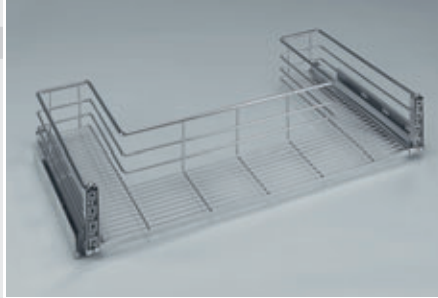

Elegant – Koš pod dřez s úchyty čela

	šířka × hloubka × výška	šířka korpusu
1002929001	564–568×470×170	600
1002930001	764–768×470×170	800
1002931001	864–868×470×170	900