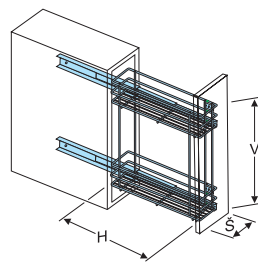

Materiál: ocel

Povrchová úprava: chrom

Maximální zatížení: 12 kg

Složení setu:

- 1 × rám s koši
- montážní set

Montáž: do boků korpusu

Minimální vnitřní hloubka korpusu: 485 mm

Dveřní kování umožňuje nastavení dvířek ve všech směrech. Díky plnému výsuvu využívá i prostor v hloubce skříňky a lze vysunout na obsah lehce dosáhnout.

3102324004 **262,-**

Ložiskový plnovýsuv s tlumeným dotahem
400 STANDARD - k dvojkošům Elegant, P/P
(montáž na pravou vnitřní stranu korpusu)

DŮLEŽITÉ UPOZORNĚNÍ:

Výsuvy Hettich upravujeme k montáži na koše Elegant, proto ke košům Elegant kompletujte pouze UPRAVENÉ plnovýsuvné ložiskové výsuvy HETTICH QUADRO V6 SS z naší nabídky.

Dvojkoš Elegant a výsuv STANDARD lze objednat dvojím způsobem:

1) jako komplet pod jedním objednacím číslem

1002038001 pro korpus 150 mm

1002937001 pro korpus 200 mm

2) jako samostatné položky koš + výsuv
(např. 1002943001 + 3102324004)