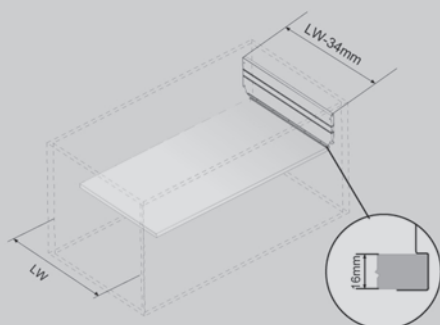

ZADNÍ PANEL ZÁSUVKY PRO VÝSUVNÉ BOXY S TLUMENÝM DOVŘENÍM

NĀBYTKOVÉ KOVĀNÍ

ROZŠÍŘENÍ
SORTIMENTU

KOMFORTNÍ
SKLADOVÁNÍ

WI^RELI

nové perspektivy vašeho domova

IDEAL  TRADE

**Zadní panel zásuvky pro výsuvný box**

		š korpusu (mm)	š panelu (mm)	v panelu (mm)	MOC s DPH
3101190342	Zadní panel zásuvky 230	300	230	88	54 Kč
3101191342	Zadní panel zásuvky 280	350	280	88	64 Kč
3101192342	Zadní panel zásuvky 330	400	330	88	74 Kč
3101193342	Zadní panel zásuvky 380	450	380	88	84 Kč
3101194342	Zadní panel zásuvky 430	500	430	88	94 Kč
3101195342	Zadní panel zásuvky 530	600	530	88	114 Kč
3101196342	Zadní panel zásuvky 630	700	630	88	134 Kč
3101197342	Zadní panel zásuvky 730	800	730	88	157 Kč
3101198342	Zadní panel zásuvky 830	900	830	88	174 Kč
3101199342	Zadní panel zásuvky 930	1000	930	88	194 Kč
3101200342	Zadní panel zásuvky 1130	1200	1130	88	234 Kč

Materiál: ocel

Povrchová úprava: šedý komaxit

Zadní panel zásuvky střední pro výs. box s relingem

		š korpusu (mm)	š panelu (mm)	v panelu (mm)	MOC s DPH
3101201342	Zadní panel zásuvky střední 230	300	230	163	81 Kč
3101202342	Zadní panel zásuvky střední 280	350	280	163	96 Kč
3101203342	Zadní panel zásuvky střední 330	400	330	163	111 Kč
3101204342	Zadní panel zásuvky střední 380	450	380	163	126 Kč
3101205342	Zadní panel zásuvky střední 430	500	430	163	141 Kč
3101206342	Zadní panel zásuvky střední 530	600	530	163	171 Kč
3101207342	Zadní panel zásuvky střední 630	700	630	163	201 Kč
3101208342	Zadní panel zásuvky střední 730	800	730	163	231 Kč
3101209342	Zadní panel zásuvky střední 830	900	830	163	261 Kč
3101210342	Zadní panel zásuvky střední 930	1000	930	163	292 Kč
3101211342	Zadní panel zásuvky střední 1130	1200	1130	163	352 Kč

Materiál: ocel

Povrchová úprava: šedý komaxit

Šířka zadního panelu je o 34 mm menší než světlá šířka skříňky.