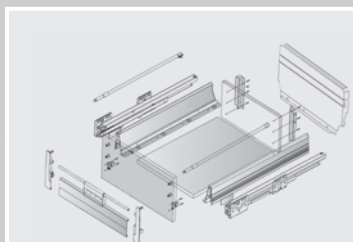

Zadní panel zásuvky pro výsuvný box

		š korpusu (mm)	š panelu (mm)	v panelu (mm)	MOC s DPH
3101190342	Zadní panel zásuvky 230	300	230	88	54 Kč
3101191342	Zadní panel zásuvky 280	350	280	88	64 Kč
3101192342	Zadní panel zásuvky 330	400	330	88	74 Kč
3101193342	Zadní panel zásuvky 380	450	380	88	84 Kč
3101194342	Zadní panel zásuvky 430	500	430	88	94 Kč
3101195342	Zadní panel zásuvky 530	600	530	88	114 Kč
3101196342	Zadní panel zásuvky 630	700	630	88	134 Kč
3101197342	Zadní panel zásuvky 730	800	730	88	157 Kč
3101198342	Zadní panel zásuvky 830	900	830	88	174 Kč
3101199342	Zadní panel zásuvky 930	1000	930	88	194 Kč
3101200342	Zadní panel zásuvky 1130	1200	1130	88	234 Kč

Materiál: ocel

Povrchová úprava: šedý komaxit

Zadní panel zásuvky střední pro výs. box s relingem

		š korpusu (mm)	š panelu (mm)	v panelu (mm)	MOC s DPH
3101201342	Zadní panel zásuvky střední 230	300	230	163	81 Kč
3101202342	Zadní panel zásuvky střední 280	350	280	163	96 Kč
3101203342	Zadní panel zásuvky střední 330	400	330	163	111 Kč
3101204342	Zadní panel zásuvky střední 380	450	380	163	126 Kč
3101205342	Zadní panel zásuvky střední 430	500	430	163	141 Kč
3101206342	Zadní panel zásuvky střední 530	600	530	163	171 Kč
3101207342	Zadní panel zásuvky střední 630	700	630	163	201 Kč
3101208342	Zadní panel zásuvky střední 730	800	730	163	231 Kč
3101209342	Zadní panel zásuvky střední 830	900	830	163	261 Kč
3101210342	Zadní panel zásuvky střední 930	1000	930	163	292 Kč
3101211342	Zadní panel zásuvky střední 1130	1200	1130	163	352 Kč

Materiál: ocel

Povrchová úprava: šedý komaxit

Zadní panel zásuvky zvýšený pro výs. box se zvýšeným relingem

		(mm)	(mm)	(mm)	MOC s DPH
3101212342	Zadní panel zásuvky zvýšený 230	300	230	200	108 Kč
3101213342	Zadní panel zásuvky zvýšený 280	350	280	200	128 Kč
3101214342	Zadní panel zásuvky zvýšený 330	400	330	200	148 Kč
3101215342	Zadní panel zásuvky zvýšený 380	450	380	200	169 Kč
3101216342	Zadní panel zásuvky zvýšený 430	500	430	200	189 Kč
3101217342	Zadní panel zásuvky zvýšený 530	600	530	200	230 Kč
3101218342	Zadní panel zásuvky zvýšený 630	700	630	200	270 Kč
3101219342	Zadní panel zásuvky zvýšený 730	800	730	200	311 Kč
3101220342	Zadní panel zásuvky zvýšený 830	900	830	200	351 Kč
3101221342	Zadní panel zásuvky zvýšený 930	1000	930	200	392 Kč
3101222342	Zadní panel zásuvky zvýšený 1130	1200	1130	200	473 Kč

Materiál: ocel

Povrchová úprava: šedý komaxit

Šířka zadního panelu je o 34 mm menší než světlá šířka skříňky.