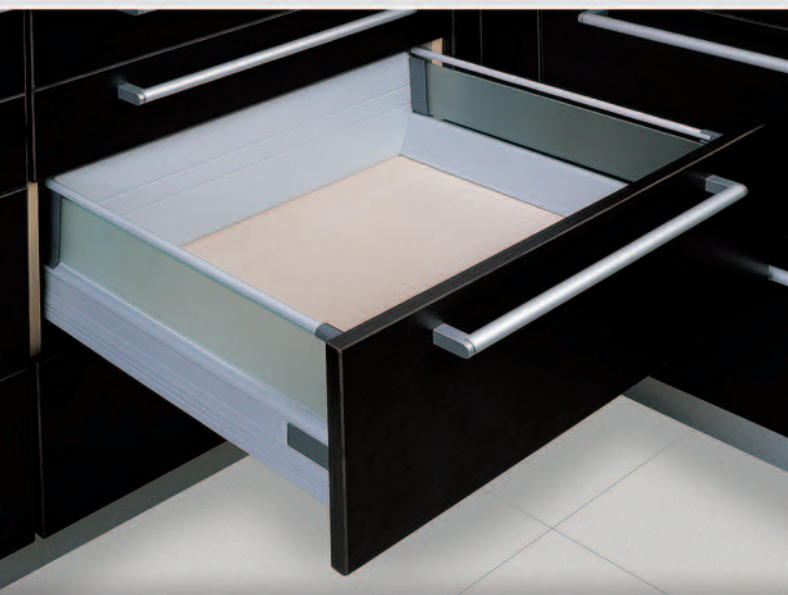

ZADNÍ PANEL ZÁSUVKY PRO VÝSUVNÉ BOXY S TLUMENÝM DOVŘENÍM

NĀBYTKOVÉ KOVĀNÍ

ROZŠÍŘENÍ
SORTIMENTU

KOMFORTNÍ
SKLADOVÁNÍ

WI^RELI

nové perspektivy vašeho domova

IDEAL  TRADE

**Zadní panel zásuvky pro výsuvný box**

Materiál: ocel

Povrchová úprava: šedý komaxit

Zadní panel zásuvky střední pro výs. box s relingem

		š korpusu (mm)	š panelu (mm)	v panelu (mm)	MOC s DPH
3101201342	Zadní panel zásuvky střední 230	300	230	163	81 Kč
3101202342	Zadní panel zásuvky střední 280	350	280	163	96 Kč
3101203342	Zadní panel zásuvky střední 330	400	330	163	111 Kč
3101204342	Zadní panel zásuvky střední 380	450	380	163	126 Kč
3101205342	Zadní panel zásuvky střední 430	500	430	163	141 Kč
3101206342	Zadní panel zásuvky střední 530	600	530	163	171 Kč
3101207342	Zadní panel zásuvky střední 630	700	630	163	201 Kč
3101208342	Zadní panel zásuvky střední 730	800	730	163	231 Kč
3101209342	Zadní panel zásuvky střední 830	900	830	163	261 Kč
3101210342	Zadní panel zásuvky střední 930	1000	930	163	292 Kč
3101211342	Zadní panel zásuvky střední 1130	1200	1130	163	352 Kč

Materiál: ocel

Povrchová úprava: šedý komaxit

Zadní panel zásuvky zvýšený pro výs. box se zvýšeným relingem

		(mm)	(mm)	(mm)	MOC s DPH
3101212342	Zadní panel zásuvky zvýšený 230	300	230	200	108 Kč
3101213342	Zadní panel zásuvky zvýšený 280	350	280	200	128 Kč
3101214342	Zadní panel zásuvky zvýšený 330	400	330	200	148 Kč
3101215342	Zadní panel zásuvky zvýšený 380	450	380	200	169 Kč
3101216342	Zadní panel zásuvky zvýšený 430	500	430	200	189 Kč
3101217342	Zadní panel zásuvky zvýšený 530	600	530	200	230 Kč
3101218342	Zadní panel zásuvky zvýšený 630	700	630	200	270 Kč
3101219342	Zadní panel zásuvky zvýšený 730	800	730	200	311 Kč
3101220342	Zadní panel zásuvky zvýšený 830	900	830	200	351 Kč
3101221342	Zadní panel zásuvky zvýšený 930	1000	930	200	392 Kč
3101222342	Zadní panel zásuvky zvýšený 1130	1200	1130	200	473 Kč

Materiál: ocel

Povrchová úprava: šedý komaxit

Šířka zadního panelu je o 34 mm menší než světlá šířka skříňky.