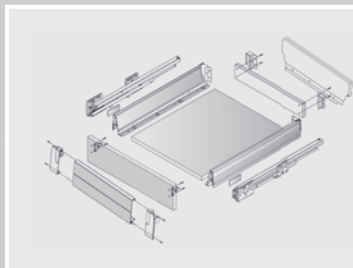

Zadní panel zásuvky pro výsuvný box

		š korpusu (mm)	š panelu (mm)	v panelu (mm)	MOC s DPH
3101190342	Zadní panel zásuvky 230	300	230	88	54 Kč
3101191342	Zadní panel zásuvky 280	350	280	88	64 Kč
3101192342	Zadní panel zásuvky 330	400	330	88	74 Kč
3101193342	Zadní panel zásuvky 380	450	380	88	84 Kč
3101194342	Zadní panel zásuvky 430	500	430	88	94 Kč
3101195342	Zadní panel zásuvky 530	600	530	88	114 Kč
3101196342	Zadní panel zásuvky 630	700	630	88	134 Kč
3101197342	Zadní panel zásuvky 730	800	730	88	157 Kč
3101198342	Zadní panel zásuvky 830	900	830	88	174 Kč
3101199342	Zadní panel zásuvky 930	1000	930	88	194 Kč
3101200342	Zadní panel zásuvky 1130	1200	1130	88	234 Kč

Materiál: ocel

Povrchová úprava: šedý komaxit

Zadní panel zásuvky střední pro výs. box s relingem

		š korpusu (mm)	š panelu (mm)	v panelu (mm)	MOC s DPH
3101201342	Zadní panel zásuvky střední 230	300	230	163	81 Kč
3101202342	Zadní panel zásuvky střední 280	350	280	163	96 Kč
3101203342	Zadní panel zásuvky střední 330	400	330	163	111 Kč
3101204342	Zadní panel zásuvky střední 380	450	380	163	126 Kč
3101205342	Zadní panel zásuvky střední 430	500	430	163	141 Kč
3101206342	Zadní panel zásuvky střední 530	600	530	163	171 Kč
3101207342	Zadní panel zásuvky střední 630	700	630	163	201 Kč
3101208342	Zadní panel zásuvky střední 730	800	730	163	231 Kč
3101209342	Zadní panel zásuvky střední 830	900	830	163	261 Kč
3101210342	Zadní panel zásuvky střední 930	1000	930	163	292 Kč
3101211342	Zadní panel zásuvky střední 1130	1200	1130	163	352 Kč

Materiál: ocel

Povrchová úprava: šedý komaxit

Zadní panel zásuvky zvýšený pro výs. box se zvýšeným relingem

		(mm)	(mm)	(mm)	MOC s DPH
3101212342	Zadní panel zásuvky zvýšený 230	300	230	200	108 Kč
3101213342	Zadní panel zásuvky zvýšený 280	350	280	200	128 Kč
3101214342	Zadní panel zásuvky zvýšený 330	400	330	200	148 Kč
3101215342	Zadní panel zásuvky zvýšený 380	450	380	200	169 Kč
3101216342	Zadní panel zásuvky zvýšený 430	500	430	200	189 Kč
3101217342	Zadní panel zásuvky zvýšený 530	600	530	200	230 Kč
3101218342	Zadní panel zásuvky zvýšený 630	700	630	200	270 Kč
3101219342	Zadní panel zásuvky zvýšený 730	800	730	200	311 Kč
3101220342	Zadní panel zásuvky zvýšený 830	900	830	200	351 Kč
3101221342	Zadní panel zásuvky zvýšený 930	1000	930	200	392 Kč
3101222342	Zadní panel zásuvky zvýšený 1130	1200	1130	200	473 Kč

Materiál: ocel

Povrchová úprava: šedý komaxit

Šířka zadního panelu je o 34 mm menší než světlá šířka skříňky.