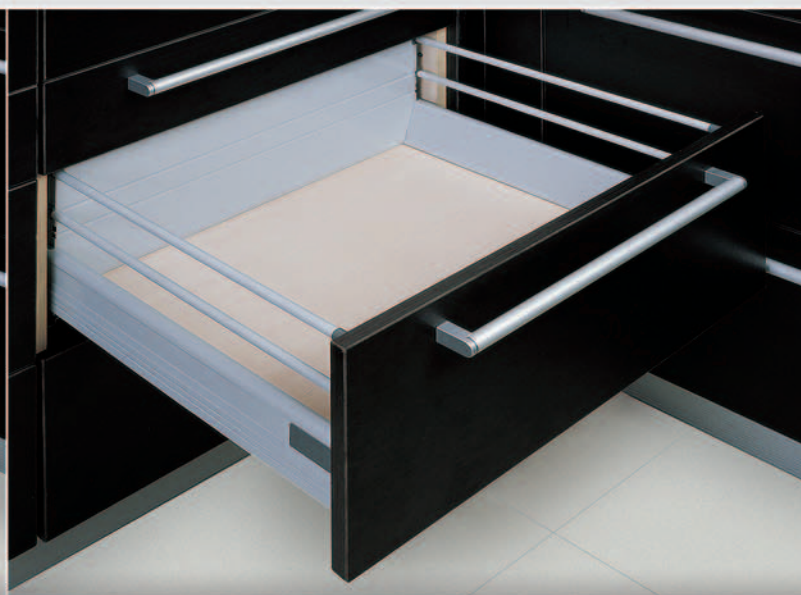

ZADNÍ PANEL ZÁSUVKY PRO VÝSUVNÉ BOXY S TLUMENÝM DOVŘENÍM

NĀBYTKOVÉ KOVĀNÍ

ROZŠÍŘENÍ
SORTIMENTU

KOMFORTNÍ
SKLADOVÁNÍ

WI^RELI

nové perspektivy vašeho domova

IDEAL  TRADE

**Zadní panel zásuvky pro výsuvný box**

		š korpusu (mm)	š panelu (mm)	v panelu (mm)	MOC s DPH
3101190342	Zadní panel zásuvky 230	300	230	88	54 Kč
3101191342	Zadní panel zásuvky 280	350	280	88	64 Kč
3101192342	Zadní panel zásuvky 330	400	330	88	74 Kč
3101193342	Zadní panel zásuvky 380	450	380	88	84 Kč
3101194342	Zadní panel zásuvky 430	500	430	88	94 Kč
3101195342	Zadní panel zásuvky 530	600	530	88	114 Kč
3101196342	Zadní panel zásuvky 630	700	630	88	134 Kč
3101197342	Zadní panel zásuvky 730	800	730	88	157 Kč
3101198342	Zadní panel zásuvky 830	900	830	88	174 Kč
3101199342	Zadní panel zásuvky 930	1000	930	88	194 Kč
3101200342	Zadní panel zásuvky 1130	1200	1130	88	234 Kč

Materiál: ocel

Povrchová úprava: šedý komaxit

Zadní panel zásuvky střední pro výs. box s relingem

		š korpusu (mm)	š panelu (mm)	v panelu (mm)	MOC s DPH
3101201342	Zadní panel zásuvky střední 230	300	230	163	81 Kč
3101202342	Zadní panel zásuvky střední 280	350	280	163	96 Kč
3101203342	Zadní panel zásuvky střední 330	400	330	163	111 Kč
3101204342	Zadní panel zásuvky střední 380	450	380	163	126 Kč
3101205342	Zadní panel zásuvky střední 430	500	430	163	141 Kč
3101206342	Zadní panel zásuvky střední 530	600	530	163	171 Kč
3101207342	Zadní panel zásuvky střední 630	700	630	163	201 Kč
3101208342	Zadní panel zásuvky střední 730	800	730	163	231 Kč
3101209342	Zadní panel zásuvky střední 830	900	830	163	261 Kč
3101210342	Zadní panel zásuvky střední 930	1000	930	163	292 Kč
3101211342	Zadní panel zásuvky střední 1130	1200	1130	163	352 Kč

Materiál: ocel

Povrchová úprava: šedý komaxit

Šířka zadního panelu je o 34 mm menší než světlá šířka skříňky.