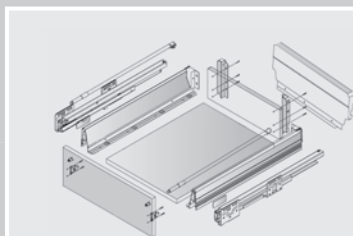

Zadní panel zásuvky pro výsuvný box

		š korpusu (mm)	š panelu (mm)	v panelu (mm)	MOC s DPH
3101190342	Zadní panel zásuvky 230	300	230	88	54 Kč
3101191342	Zadní panel zásuvky 280	350	280	88	64 Kč
3101192342	Zadní panel zásuvky 330	400	330	88	74 Kč
3101193342	Zadní panel zásuvky 380	450	380	88	84 Kč
3101194342	Zadní panel zásuvky 430	500	430	88	94 Kč
3101195342	Zadní panel zásuvky 530	600	530	88	114 Kč
3101196342	Zadní panel zásuvky 630	700	630	88	134 Kč
3101197342	Zadní panel zásuvky 730	800	730	88	157 Kč
3101198342	Zadní panel zásuvky 830	900	830	88	174 Kč
3101199342	Zadní panel zásuvky 930	1000	930	88	194 Kč
3101200342	Zadní panel zásuvky 1130	1200	1130	88	234 Kč

Materiál: ocel

Povrchová úprava: šedý komaxit

Zadní panel zásuvky střední pro výs. box s relingem

		š korpusu (mm)	š panelu (mm)	v panelu (mm)	MOC s DPH
3101201342	Zadní panel zásuvky střední 230	300	230	163	81 Kč
3101202342	Zadní panel zásuvky střední 280	350	280	163	96 Kč
3101203342	Zadní panel zásuvky střední 330	400	330	163	111 Kč
3101204342	Zadní panel zásuvky střední 380	450	380	163	126 Kč
3101205342	Zadní panel zásuvky střední 430	500	430	163	141 Kč
3101206342	Zadní panel zásuvky střední 530	600	530	163	171 Kč
3101207342	Zadní panel zásuvky střední 630	700	630	163	201 Kč
3101208342	Zadní panel zásuvky střední 730	800	730	163	231 Kč
3101209342	Zadní panel zásuvky střední 830	900	830	163	261 Kč
3101210342	Zadní panel zásuvky střední 930	1000	930	163	292 Kč
3101211342	Zadní panel zásuvky střední 1130	1200	1130	163	352 Kč

Materiál: ocel

Povrchová úprava: šedý komaxit

Zadní panel zásuvky zvýšený pro výs. box se zvýšeným relingem

		(mm)	(mm)	(mm)	MOC s DPH
3101212342	Zadní panel zásuvky zvýšený 230	300	230	200	108 Kč
3101213342	Zadní panel zásuvky zvýšený 280	350	280	200	128 Kč
3101214342	Zadní panel zásuvky zvýšený 330	400	330	200	148 Kč
3101215342	Zadní panel zásuvky zvýšený 380	450	380	200	169 Kč
3101216342	Zadní panel zásuvky zvýšený 430	500	430	200	189 Kč
3101217342	Zadní panel zásuvky zvýšený 530	600	530	200	230 Kč
3101218342	Zadní panel zásuvky zvýšený 630	700	630	200	270 Kč
3101219342	Zadní panel zásuvky zvýšený 730	800	730	200	311 Kč
3101220342	Zadní panel zásuvky zvýšený 830	900	830	200	351 Kč
3101221342	Zadní panel zásuvky zvýšený 930	1000	930	200	392 Kč
3101222342	Zadní panel zásuvky zvýšený 1130	1200	1130	200	473 Kč

Materiál: ocel

Povrchová úprava: šedý komaxit

Šířka zadního panelu je o 34 mm menší než světlá šířka skříňky.